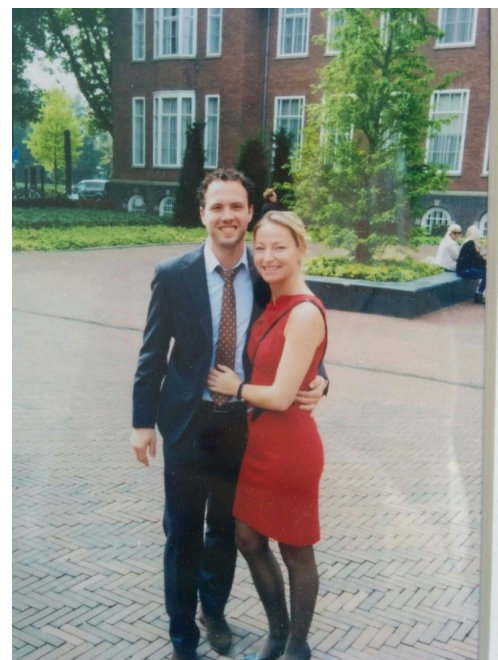

Familie Hoo. (ID: 176)

Familieleden: 2

Familieprofiel: <https://casting.fotoformation.com/familie/176>

Ilse (ID: 5414)

Familielid 1 van 2 van familie Hoo. (ID: 176)

Leeftijd

42 jr.

Gegevens update 17-10-2018

Rol(len)

Partner (v)

Foto's update

Profiel: <https://casting.fotoformation.com/model/5414>

Yori (ID: 5415)

Familielid 2 van 2 van familie Hoo. (ID: 176)

Leeftijd 37 jr.
Rol(len) Partner (m)

Gegevens update 09-03-2018
Foto's update 09-03-2018

Profiel: <https://casting.fotoformation.com/model/5415>