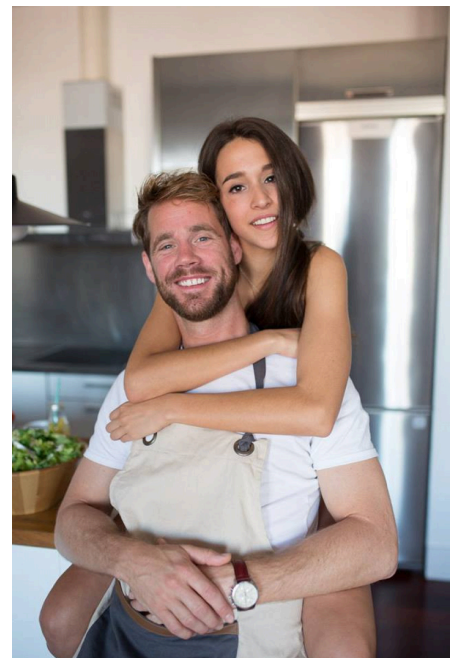

Familie De. (ID: 207)

Familieleden: 2

Familieprofiel: <https://casting.fotoformation.com/familie/207>

Sander (ID: 3974)

Familielid 1 van 2 van familie De. (ID: 207)

Leeftijd 43 jr.
Rol(len) Partner (m)

Gegevens update 02-05-2018
Foto's update 01-11-2018

Profiel: <https://casting.fotoformation.com/model/3974>

Elena (ID: 5971)

Familieid 2 van 2 van familie De. (ID: 207)

Leeftijd 32 jr.
Rol(len) Partner (v)

Gegevens update 19-06-2019
Foto's update 22-10-2020

Profiel: <https://casting.fotoformation.com/model/5971>