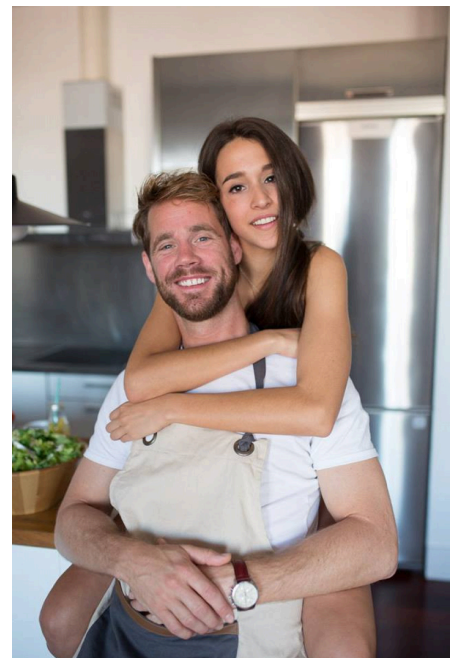

Familie De. (ID: 207)

Familieleden: 2

Familieprofiel: <https://casting.fotoformation.com/familie/207>

Sander (ID: 3974)

Familielid 1 van 2 van familie De. (ID: 207)

Leeftijd 44 jr.
Rol(len) Partner (m)

Gegevens update 02-05-2018
Foto's update 01-11-2018

Profiel: <https://casting.fotoformation.com/model/3974>

Elena (ID: 5971)

Familieid 2 van 2 van familie De. (ID: 207)

Leeftijd 32 jr.
Rol(len) Partner (v)

Gegevens update 19-06-2019
Foto's update 22-10-2020

Profiel: <https://casting.fotoformation.com/model/5971>