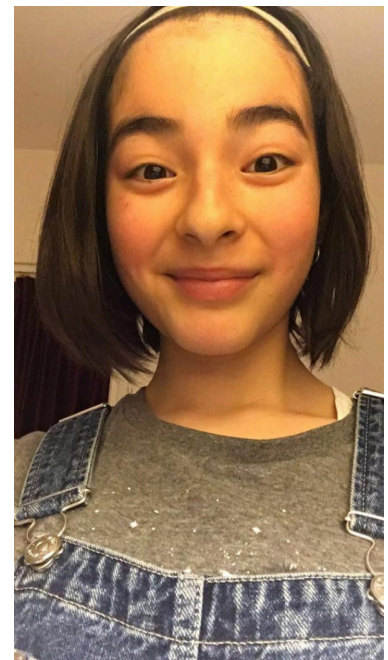

Familie Chi. (ID: 245)

Familieleden: 2

Familieprofiel: <https://casting.fotoformation.com/familie/245>

Merve (ID: 6211)

Familielid 1 van 2 van familie Chi. (ID: 245)

Leeftijd 18 jr. Gegevens update 07-01-2020
Rol(len) Zus Foto's update 25-11-2019
Profiel: <https://casting.fotoformation.com/model/6211>

Chiara (ID: 6212)

Familielid 2 van 2 van familie Chi. (ID: 245)

Leeftijd	26 jr.	Gegevens update	02-08-2019
Rol(len)	Zus	Foto's update	26-11-2019

Profiel: <https://casting.fotoformation.com/model/6212>