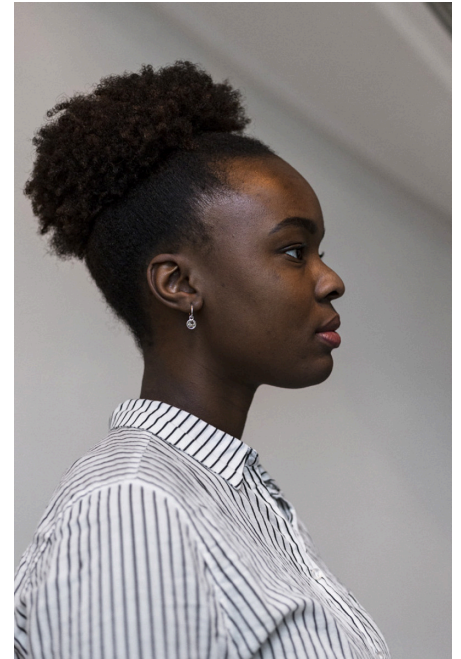

# Familie Dor. (ID: 255)

Familieleden: 3

Familieprofiel: <https://casting.fotoformation.com/familie/255>

## Aimee (ID: 140)

Familielid 1 van 3 van familie Dor. (ID: 255)

Leeftijd	29 jr.	Gegevens update	27-05-2021
Rol(len)	Zus	Foto's update	12-08-2020
Profiel:	<a href="https://casting.fotoformation.com/model/140">https://casting.fotoformation.com/model/140</a>		

# Felisha (ID: 173)

Familielid 2 van 3 van familie Dor. (ID: 255)

Leeftijd	28 jr.	Gegevens update	14-02-2020
Rol(len)	Zus	Foto's update	24-01-2018

Profiel: <https://casting.fotoformation.com/model/173>