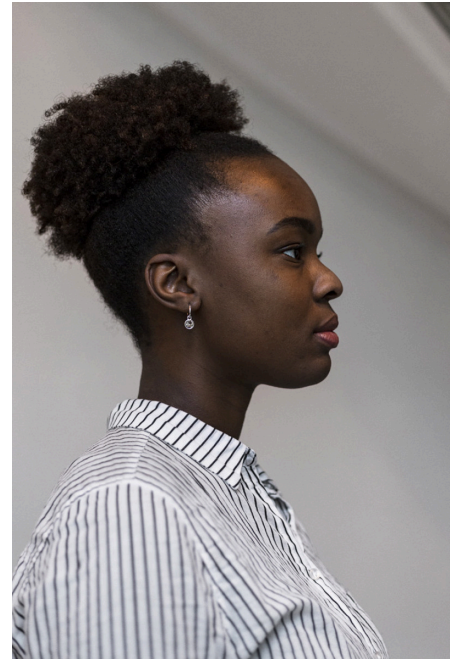

Familie Dor. (ID: 255)

Familieleden: 3

Familieprofiel: <https://casting.fotoformation.com/familie/255>

Aimee (ID: 140)

Familielid 1 van 3 van familie Dor. (ID: 255)

Leeftijd	29 jr.	Gegevens update	27-05-2021
Rol(len)	Zus	Foto's update	12-08-2020
Profiel:	https://casting.fotoformation.com/model/140		

Felisha (ID: 173)

Familielid 2 van 3 van familie Dor. (ID: 255)

Leeftijd	27 jr.	Gegevens update	14-02-2020
Rol(len)	Zus	Foto's update	24-01-2018

Profiel: <https://casting.fotoformation.com/model/173>

Megan (ID: 198)

Familielid 3 van 3 van familie Dor. (ID: 255)

Leeftijd 22 jr.

Rol(len) Zus

Gegevens update 06-03-2025

Foto's update 17-08-2025

Profiel: <https://casting.fotoformation.com/model/198>