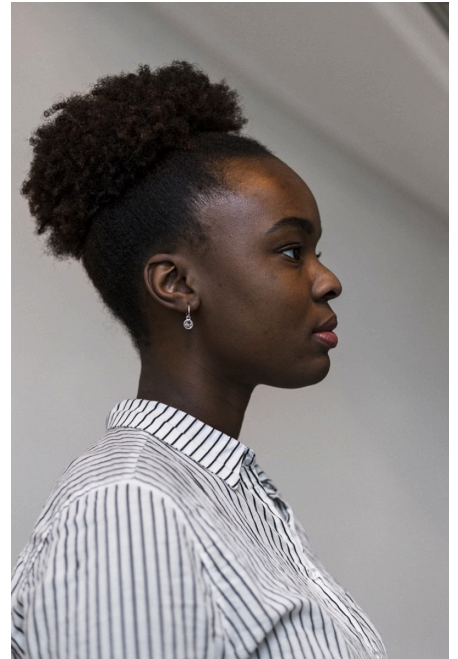

Familie Dor. (ID: 255)

Familieleden: 3

Familieprofiel: <https://casting.fotoformation.com/familie/255>

Aimee (ID: 140)

Familielid 1 van 3 van familie Dor. (ID: 255)

Leeftijd	29 jr.	Gegevens update	27-05-2021
Rol(len)	Zus	Foto's update	12-08-2020
Profiel:	https://casting.fotoformation.com/model/140		

Felisha (ID: 173)

Familielid 2 van 3 van familie Dor. (ID: 255)

Leeftijd	27 jr.	Gegevens update	14-02-2020
Rol(len)	Zus	Foto's update	24-01-2018

Profiel: <https://casting.fotoformation.com/model/173>

Megan (ID: 198)

Familielid 3 van 3 van familie Dor. (ID: 255)

Leeftijd 22 jr.

Rol(len) Zus

Gegevens update 06-03-2025

Foto's update 17-08-2025

Profiel: <https://casting.fotoformation.com/model/198>