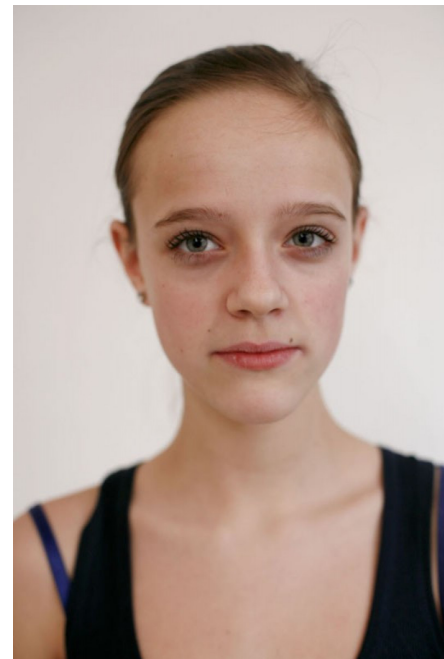

# Familie Imm. (ID: 270)

Familieleden: 2

Familieprofil: <https://casting.fotoformation.com/familie/270>

# Anna (ID: 3592)

Familielid 1 van 2 van familie Imm. (ID: 270)

Leeftijd 28 jr.  
Rol(len) Dochter

Gegevens update 27-09-2019  
Foto's update 21-01-2011

Profiel: <https://casting.fotoformation.com/model/3592>

# Matthijs (ID: 5741)

Familielid 2 van 2 van familie Imm. (ID: 270)

|          |        |                 |            |
|----------|--------|-----------------|------------|
| Leeftijd | 55 jr. | Gegevens update | 13-02-2020 |
| Rol(len) | Vader  | Foto's update   | 28-09-2024 |