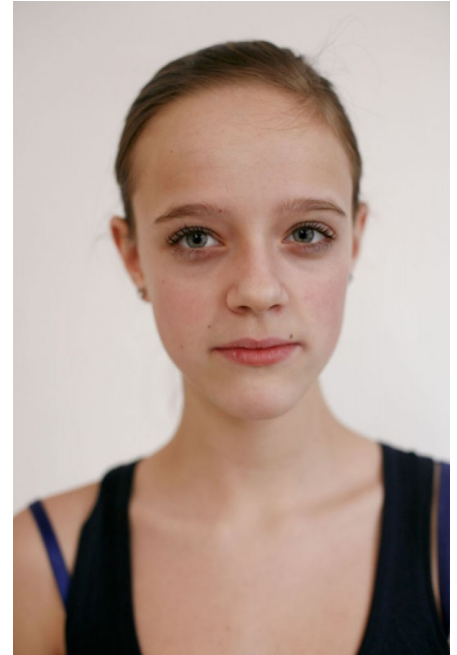

FOTO FORMATION
PHOTOGRAPHY-FILM-PRODUCTION

Familie Imm. (ID: 270)

Familieleden: 2

Familieprofil: <https://casting.fotoformation.com/familie/270>

Anna (ID: 3592)

Familielid 1 van 2 van familie Imm. (ID: 270)

Leeftijd 28 jr.
Rol(len) Dochter

Gegevens update 27-09-2019
Foto's update 21-01-2011

Profiel: <https://casting.fotoformation.com/model/3592>

Matthijs (ID: 5741)

Familielid 2 van 2 van familie Imm. (ID: 270)

Leeftijd 56 jr.

Rol(len) Vader

Gegevens update 13-02-2020

Foto's update 28-09-2024

Profiel: <https://casting.fotoformation.com/model/5741>