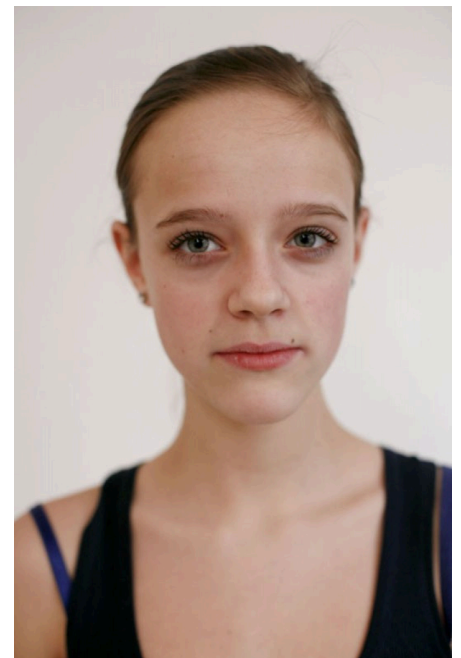

# Familie Imm. (ID: 270)

Familieleden: 2

Familieprofiel: <https://casting.fotoformation.com/familie/270>

## Anna (ID: 3592)

Familielid 1 van 2 van familie Imm. (ID: 270)

Leeftijd

29 jr.

Gegevens update 27-09-2019

Rol(len)

Dochter

Foto's update 21-01-2011

Profiel: <https://casting.fotoformation.com/model/3592>