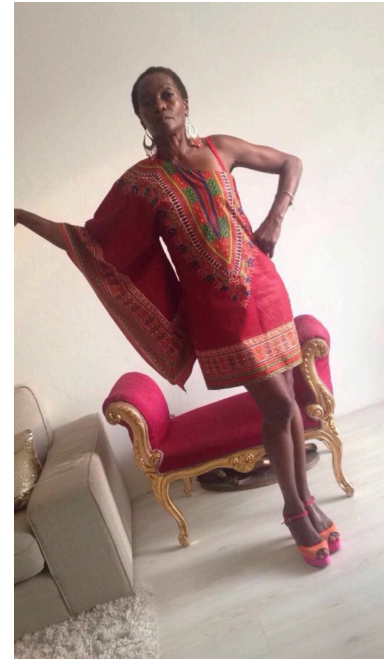

Gegevens update 29-01-2019
Foto's update 25-11-2022

Profiel: <https://casting.fotoformation.com/model/1640>

Gardell (ID: 1641)

Familieid 2 van 4 van familie Lan. (ID: 286)

Leeftijd 50 jr.
Rol(len) Dochter

Gegevens update 13-02-2020
Foto's update 25-11-2022

Profiel: <https://casting.fotoformation.com/model/1641>

Juanita (ID: 1642)

Familielid 3 van 4 van familie Lan. (ID: 286)

Leeftijd 73 jr.

Rol(len) Moeder, Oma

Gegevens update 21-02-2020

Foto's update 25-01-2018

Profiel: <https://casting.fotoformation.com/model/1642>

Chloe (ID: 1643)

Familielid 4 van 4 van familie Lan. (ID: 286)

Leeftijd 33 jr. Gegevens update 08-04-2020
Rol(len) Dochter Foto's update 20-03-2018
Profiel: <https://casting.fotoformation.com/model/1643>