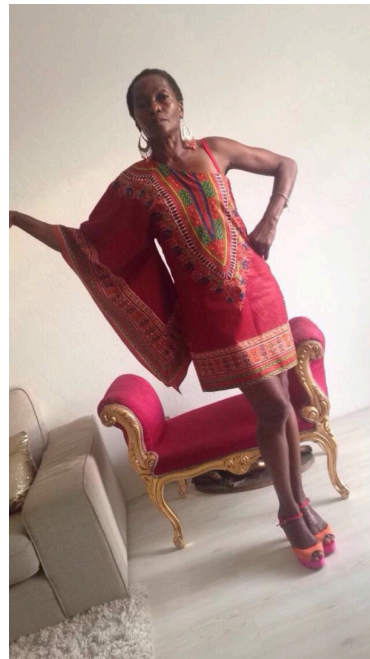

Juanita (ID: 1642)

Familielid 3 van 4 van familie Lan. (ID: 286)

Leeftijd 73 jr.

Rol(len) Moeder, Oma

Gegevens update 21-02-2020

Foto's update 25-01-2018

Profiel: <https://casting.fotoformation.com/model/1642>