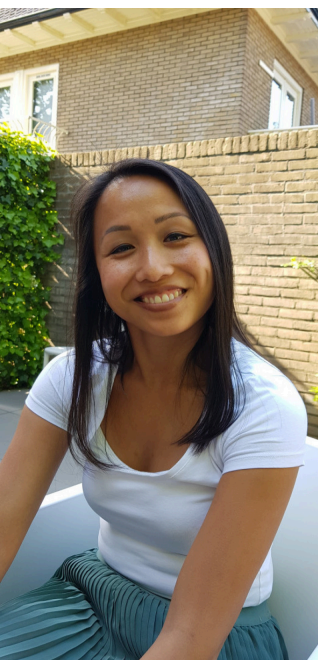

Familie Lol. (ID: 292)

Familieleden: 2

Familieprofiel: <https://casting.fotoformation.com/familie/292>

Wai Ying (ID: 5944)

Familielid 1 van 2 van familie Lol. (ID: 292)

Leeftijd 40 jr.
Rol(len) Partner (v)

Gegevens update 14-02-2020
Foto's update 22-05-2018

Profiel: <https://casting.fotoformation.com/model/5944>

Reinier (ID: 5950)

Familielid 2 van 2 van familie Lol. (ID: 292)

Leeftijd 50 jr.
Rol(len) Partner (m)