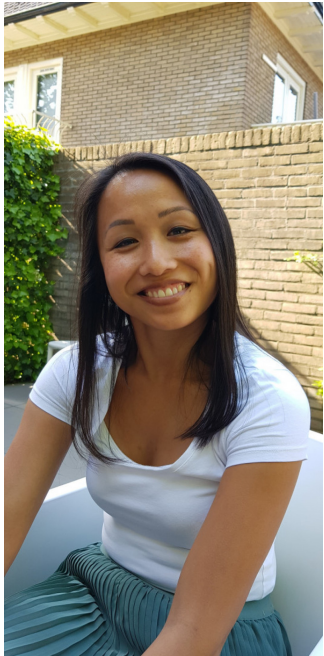

# Familie Lol. (ID: 292)

Familieleden: 2

Familieprofil: <https://casting.fotoformation.com/familie/292>

# Wai Ying (ID: 5944)

Familielid 1 van 2 van familie Lol. (ID: 292)

Leeftijd 39 jr.  
Rol(len) Partner (v)

Gegevens update 14-02-2020

Foto's update 22-05-2018

Profiel: <https://casting.fotoformation.com/model/5944>

# Reinier (ID: 5950)

Familielid 2 van 2 van familie Lol. (ID: 292)

Leeftijd 49 jr.  
Rol(len) Partner (m)

Gegevens update 13-02-2020

Foto's update 13-02-2020

Profiel: <https://casting.fotoformation.com/model/5950>