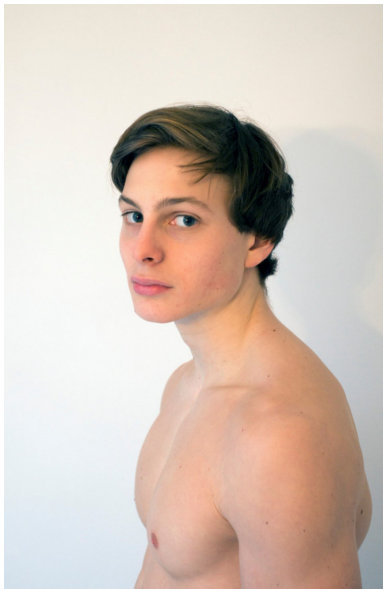

Leeftijd 57 jr.

Rol(len) Moeder, Tante

Profiel: <https://casting.fotoformation.com/model/1489>

Gegevens update 11-09-2020

Foto's update 10-10-2017

Pia (ID: 1490)

Familieid 2 van 5 van familie Ple. (ID: 330)

Leeftijd 26 jr.
Rol(len) Nicht, Dochter, Zus
Profiel: <https://casting.fotoformation.com/model/1490>

Gegevens update 11-09-2020
Foto's update

Ego (ID: 2936)

Familieid 3 van 5 van familie Ple. (ID: 330)

Leeftijd 25 jr.

Rol(len) Broer, Neef, Zoon

Profiel: <https://casting.fotoformation.com/model/2936>

Gegevens update 21-02-2020

Foto's update

Eline (ID: 2937)

Familielid 4 van 5 van familie Ple. (ID: 330)

Leeftijd 28 jr.
Rol(len) Zus, Dochter, Nicht