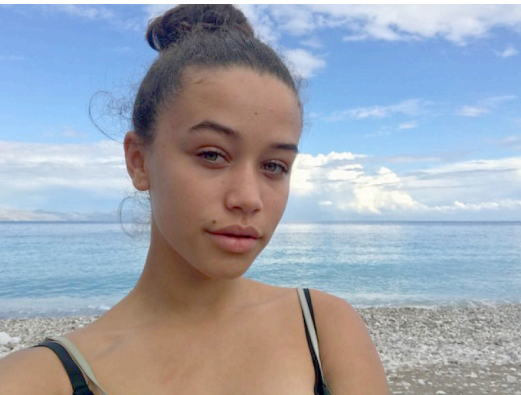

Familie Dou. (ID: 361)

Familieleden: 3

Familieprofiel: <https://casting.fotoformation.com/familie/361>

Amazone (ID: 1644)

Familielid 1 van 3 van familie Dou. (ID: 361)

Leeftijd 22 jr. Gegevens update 15-05-2018
Rol(len) Dochter, Zus Foto's update 10-09-2019
Profiel: <https://casting.fotoformation.com/model/1644>

Edith (ID: 1647)

Familielid 2 van 3 van familie Dou. (ID: 361)

Leeftijd	56 jr.	Gegevens update	21-02-2020
Rol(len)	Moeder	Foto's update	10-09-2019

Profiel: <https://casting.fotoformation.com/model/1647>

Sylvie (ID: 4716)

Familieid 3 van 3 van familie Dou. (ID: 361)

Leeftijd 14 jr.
Rol(len) Dochter, Zus

Gegevens update 07-02-2018
Foto's update 10-09-2019

Profiel: <https://casting.fotoformation.com/model/4716>