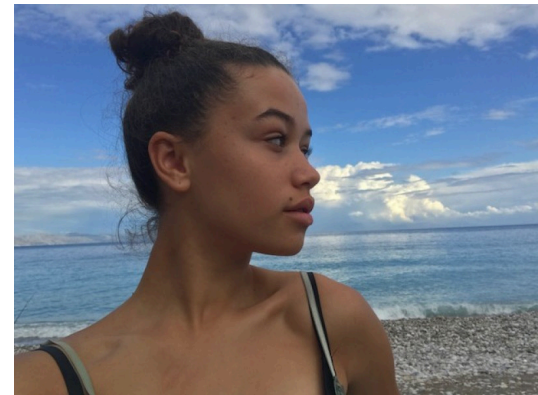

Familie Dou. (ID: 361)

Familieleden: 3

Familieprofiel: <https://casting.fotoformation.com/familie/361>

Amazone (ID: 1644)

Familielid 1 van 3 van familie Dou. (ID: 361)

Leeftijd 22 jr. Gegevens update 15-05-2018
Rol(len) Dochter, Zus Foto's update 10-09-2019
Profiel: <https://casting.fotoformation.com/model/1644>

Edith (ID: 1647)

Familielid 2 van 3 van familie Dou. (ID: 361)

Leeftijd	56 jr.	Gegevens update	21-02-2020
Rol(len)	Moeder	Foto's update	10-09-2019

Profiel: <https://casting.fotoformation.com/model/1647>

Sylvie (ID: 4716)

Familieid 3 van 3 van familie Dou. (ID: 361)

Leeftijd 14 jr.
Rol(len) Dochter, Zus

Gegevens update 07-02-2018
Foto's update 10-09-2019

Profiel: <https://casting.fotoformation.com/model/4716>