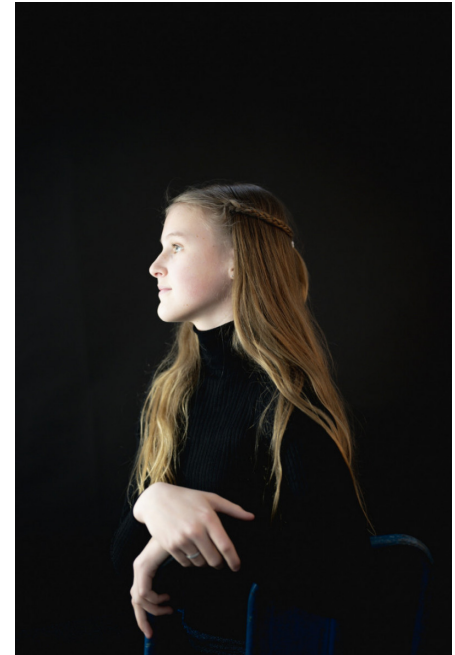

FOTO FORMATION
PHOTOGRAPHY-FILM-PRODUCTION

Familie Jan. (ID: 366)

Familieleden: 2

Familieprofil: <https://casting.fotoformation.com/familie/366>

Gwen (ID: 5979)

Familielid 1 van 2 van familie Jan. (ID: 366)

Leeftijd 17 jr.

Rol(len) Zus

Gegevens update 20-03-2021

Foto's update 20-03-2021

Profiel: <https://casting.fotoformation.com/model/5979>

Dewi (ID: 6239)

Familielid 2 van 2 van familie Jan. (ID: 366)

Leeftijd 17 jr.

Rol(len) Zus

Profiel: <https://casting.fotoformation.com/model/6239>

Gegevens update 14-12-2020

Foto's update 14-12-2020