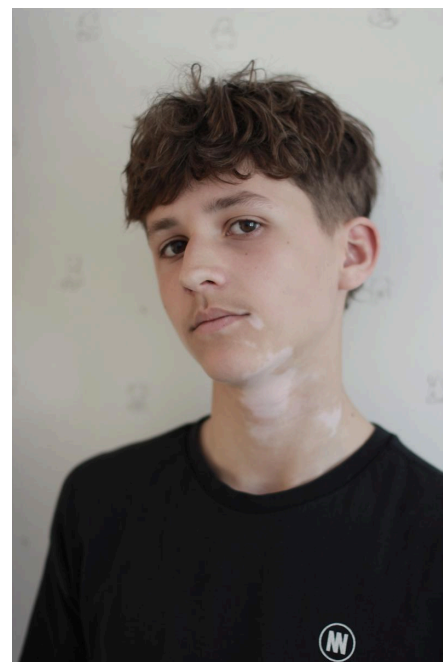

# Familie Ove. (ID: 392)

Familieleden: 3

Familieprofiel: <https://casting.fotoformation.com/familie/392>

Tip: Deze familie heeft ook groepsfoto's op het online profiel staan!

## Mels (ID: 4168)

Familie lid 1 van 3 van familie Ove. (ID: 392)

Leeftijd 14 jr.  
Rol(len) Broer, Zoon  
Profiel: <https://casting.fotoformation.com/model/4168>

Gegevens update 13-09-2024  
Foto's update 13-04-2025

# Ella (ID: 6425)

Familieid 2 van 3 van familie Ove. (ID: 392)

Leeftijd 12 jr.  
Rol(len) Dochter, Zus

Gegevens update 22-04-2025

Foto's update 16-02-2026

Profiel: <https://casting.fotoformation.com/model/6425>