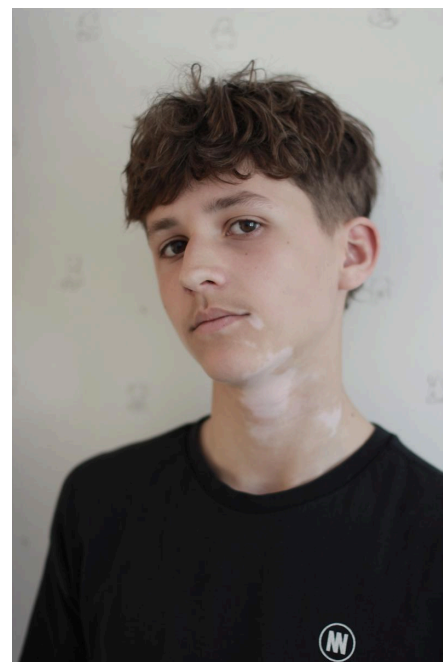

# Familie Ove. (ID: 392)

Familieleden: 3

Familieprofiel: <https://casting.fotoformation.com/familie/392>

Tip: Deze familie heeft ook groepsfoto's op het online profiel staan!

## Mels (ID: 4168)

Familie lid 1 van 3 van familie Ove. (ID: 392)

Leeftijd 14 jr.  
Rol(len) Broer, Zoon  
Profiel: <https://casting.fotoformation.com/model/4168>

Gegevens update 13-09-2024  
Foto's update 13-04-2025

# Ella (ID: 6425)

Familieid 2 van 3 van familie Ove. (ID: 392)

Leeftijd 13 jr.  
Rol(len) Dochter, Zus

Gegevens update 22-04-2025

Foto's update 16-02-2026

Profiel: <https://casting.fotoformation.com/model/6425>