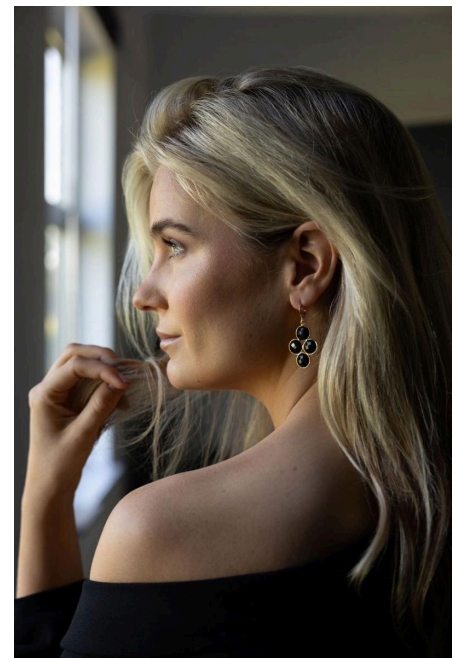

Familie Zwa. (ID: 453)

Familieleden: 2

Familieprofiel: <https://casting.fotoformation.com/familie/453>

Ellemijn (ID: 6803)

Familielid 1 van 2 van familie Zwa. (ID: 453)

Leeftijd

30 jr.

Gegevens update 16-01-2025

Rol(len)

Moeder

Foto's update 16-01-2025

Profiel: <https://casting.fotoformation.com/model/6803>

Frederik (ID: 6804)

Familielid 2 van 2 van familie Zwa. (ID: 453)

Leeftijd 1 jr.
Rol(len) Zoon

Gegevens update 16-01-2025
Foto's update 16-01-2025

Profiel: <https://casting.fotoformation.com/model/6804>