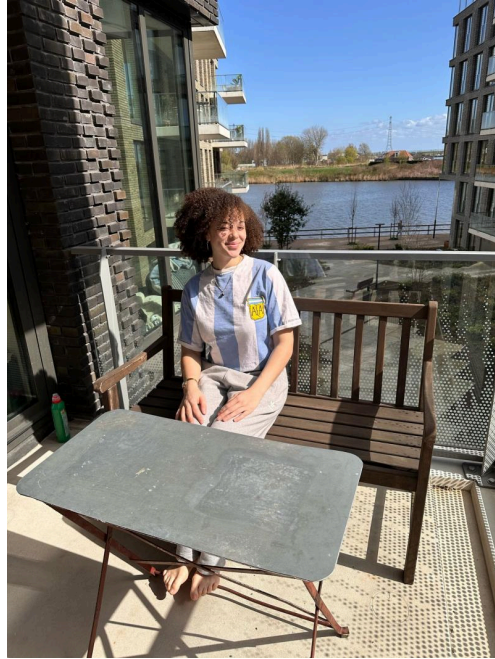

# Yara (ID: 3888)

Familieid 3 van 4 van familie Don. (ID: 74)

Leeftijd 19 jr.  
Rol(len) Dochter, Zus

Gegevens update 20-04-2021

Foto's update 01-04-2025

Profiel: <https://casting.fotoformation.com/model/3888>