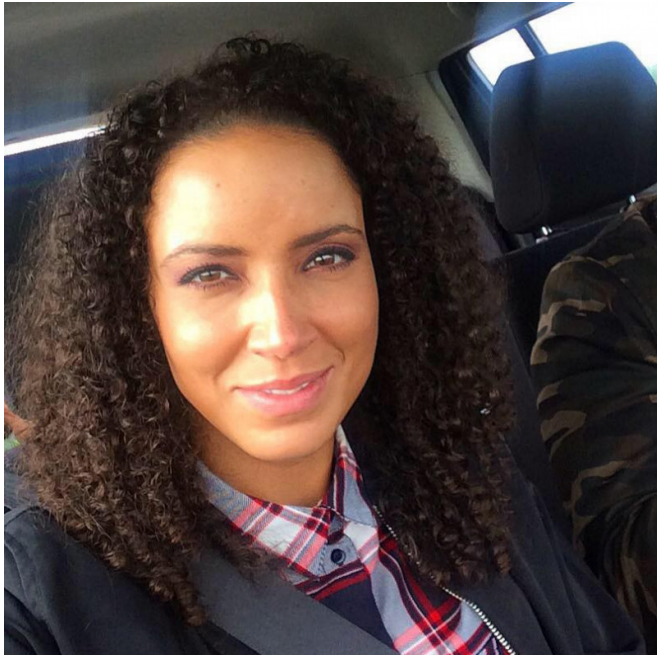

Cilla (ID: 3165)

## Modelgegevens

|           |        |            |        |
|-----------|--------|------------|--------|
| Leeftijd  | 39 jr. | Lengte     | 173 cm |
| Haarkleur | Bruin  | Confectie  | 36     |
| Oogkleur  | Bruin  | Schoenmaat | 38     |

## Laatste updates

Afbeeldingen

Informatie 13-07-2018

Profiel: <https://casting.fotoformation.com/model/3165>